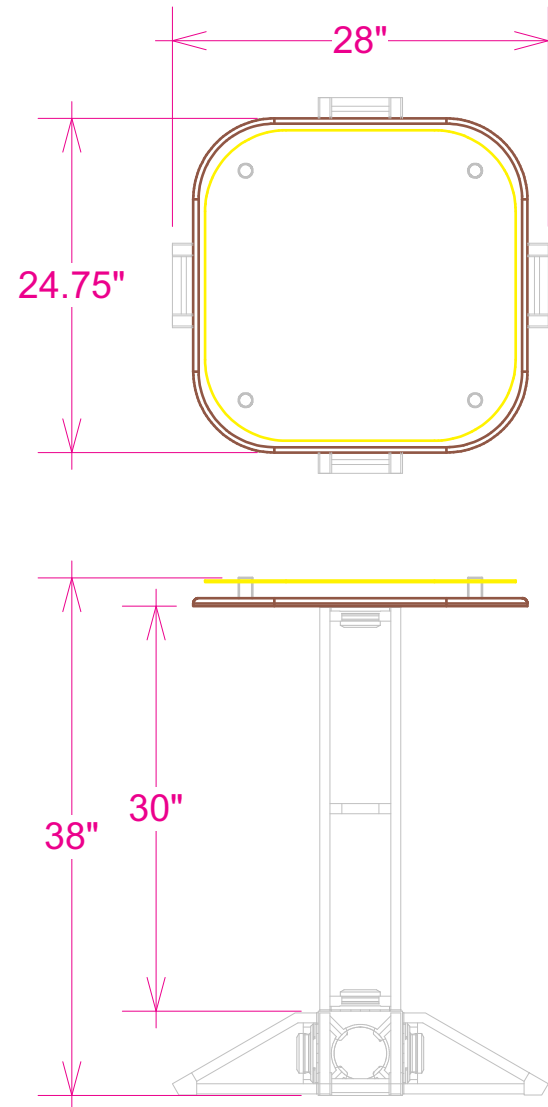

## OR-P04-P, Podium Kit

<p>JUNCTION BOX (OR-J-3) 0 DBL JUNCTION BOX (OR-J-DBL) 0</p>	<p>24" LONG TRUSS SECTION (OR-24-2) 0</p>	<p>30" LONG TRUSS SECTION (OR-30-2) 1</p>	<p>36" TRUSS SECTIONS (OR-36-2) 0</p>	<p>46" LONG TRUSS SECTION (OR-46-2) 0</p>	<p>45 CURVED TRUSS SECTION (OR-45-CV-3) 0</p>	<p>90 CURVED TRUSS SECTION (OR-90-CV-2) 0</p>
<p>(OR-B45) 0</p>	<p>(OR-B90) 2</p>	<p>(OR-B90A) 1</p>	<p>(OR-LCD-1-S) 0 (OR-LCD-2-S) 0 Opti Mount (OR-LCD-3-S) 0</p>	<p>LIT RACK (OR-STG) 0 UNIVERSAL CONNECTOR (OR-UNI-CLP-1) 0</p>	<p>TRUSS TO JUNCTION (OR-QL-T2J) 5 TRUSS TO TRUSS (OR-QL-T2T) 0</p>	<p>HAND TOOL (OR-TOOL-B) 1</p>
<p>(OR-TBL) 0 ADJUSTABLE TABLE TOP (OR-ATL-CNTR) 0</p>	<p>LEFT (OR-TBL2-L) 0 RIGHT (OR-TBL2-R) 0</p>	<p>(OR-IS-24) 24" 0 (OR-IS-36) 36" 0 (OR-IS-46) 46" 0 (OR-IS-48) 48" 0</p>	<p>(OR-CIS-45) 0 (OR-SE-IS-90) 0 (OR-CIS-90) 0</p>	<p>(OR-PO1-15) 0 PODIUM TOP (OR-PO1-P-15) 0</p>	<p>(OR-PO2-15) 0 PODIUM TOP (OR-PO2-P-15) 0</p>	<p>(OR-PO3-15) 0 PODIUM TOP (OR-PO3-P-15) 0</p>
<p>(OR-PO4-15) 0 PODIUM TOP (OR-PO4-P-15) 1</p>	<p>(OR-PO5-15) 0 PODIUM TOP (OR-PO5-P-15) 0</p>	<p>(OR-TC01-15) 0 COUNTER TABLE TOP (OR-TC01-P-15) 0</p>	<p>(OR-TC02-15) 0 COUNTER TABLE TOP (OR-TC02-P-15) 0</p>	<p>(OR-TC03-15) 0 COUNTER TABLE TOP (OR-TC03-P-15) 0</p>	<p>(OR-TC04-18) 0 CURVED COUNTER TABLE TOP (OR-TC04-P-18) 0</p>	<p>SPOTLIGHT (CHOICE OF LIGHTS) 0</p>

# Dimensions:

OR-P04-P, Podium Kit

# Case Count:

OR-P04-P, Podium Kit

ORBITAL FREIGHT CASE  
48" x 36" x 10.5"  
(OCFM)

0

ORBITAL FREIGHT CASE  
48" x 36" x 18"  
(OCF)

0

ORBITAL FREIGHT CASE  
48" x 48" x 18"  
(OCF2)

0

ORBITAL FREIGHT CASE  
48" x 44" x 34"  
(OCT)

0

ORBITAL FREIGHT CASE  
36" x 24" x 10"  
(OCHM)

0

ORBITAL FREIGHT CASE  
48" x 24" x 10"  
(OCH)

0

FREIGHT CASE  
48" x 24" x 12"  
(OCH-2)

0