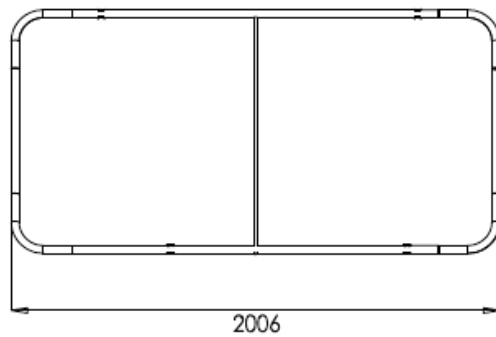

# Medium

WaveLine® Media Double Stand 79" w x 40.6"

---

## Frame

Qty:

90°	8
02	4
04	4
25	2
64	2
61	2