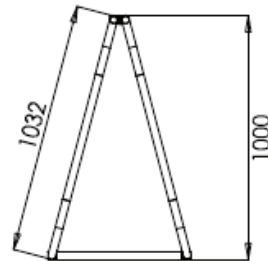

# Medium

WaveLine® Media Double Stand 79" w x 40.6"

---

## Frame

Qty:

90°	8
02	4
04	4
25	2
64	2
61	2