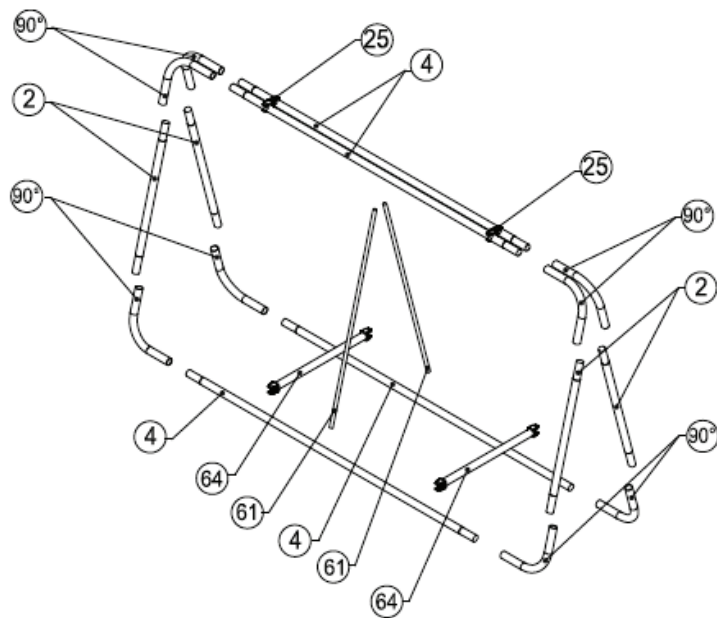

# Medium

WaveLine® Media Double Stand 79" w x 40.6"

---

## Frame

Qty:

90°	8
02	4
04	4
25	2
64	2
61	2