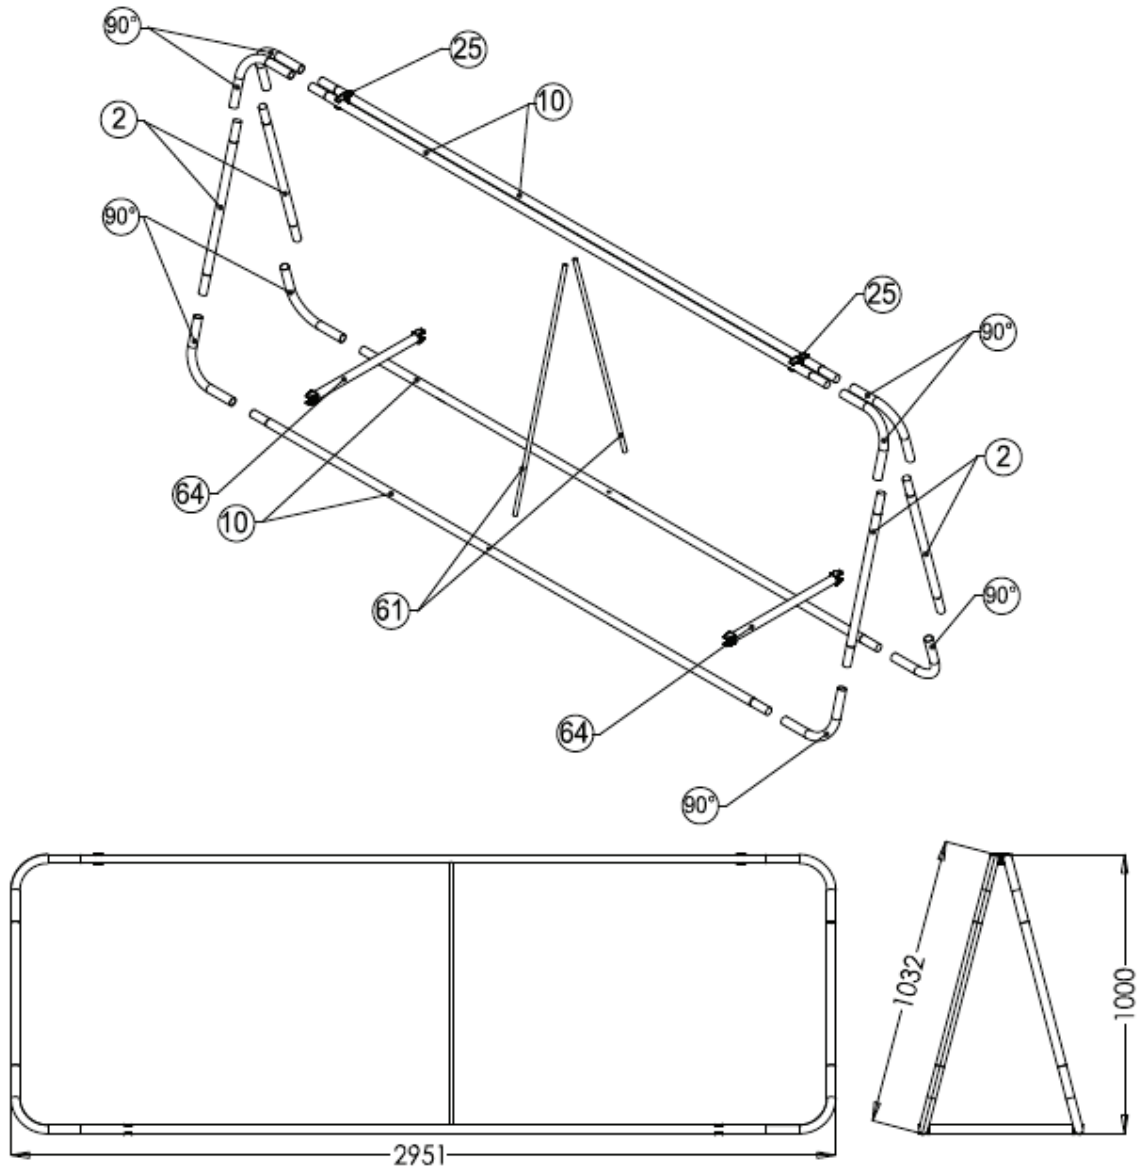

# Large

WaveLine® Media Double Stand 116.2" w x 40.6" h

## Frame

Qty:

90°	8
02	4
10	4
25	2
64	2
61	2